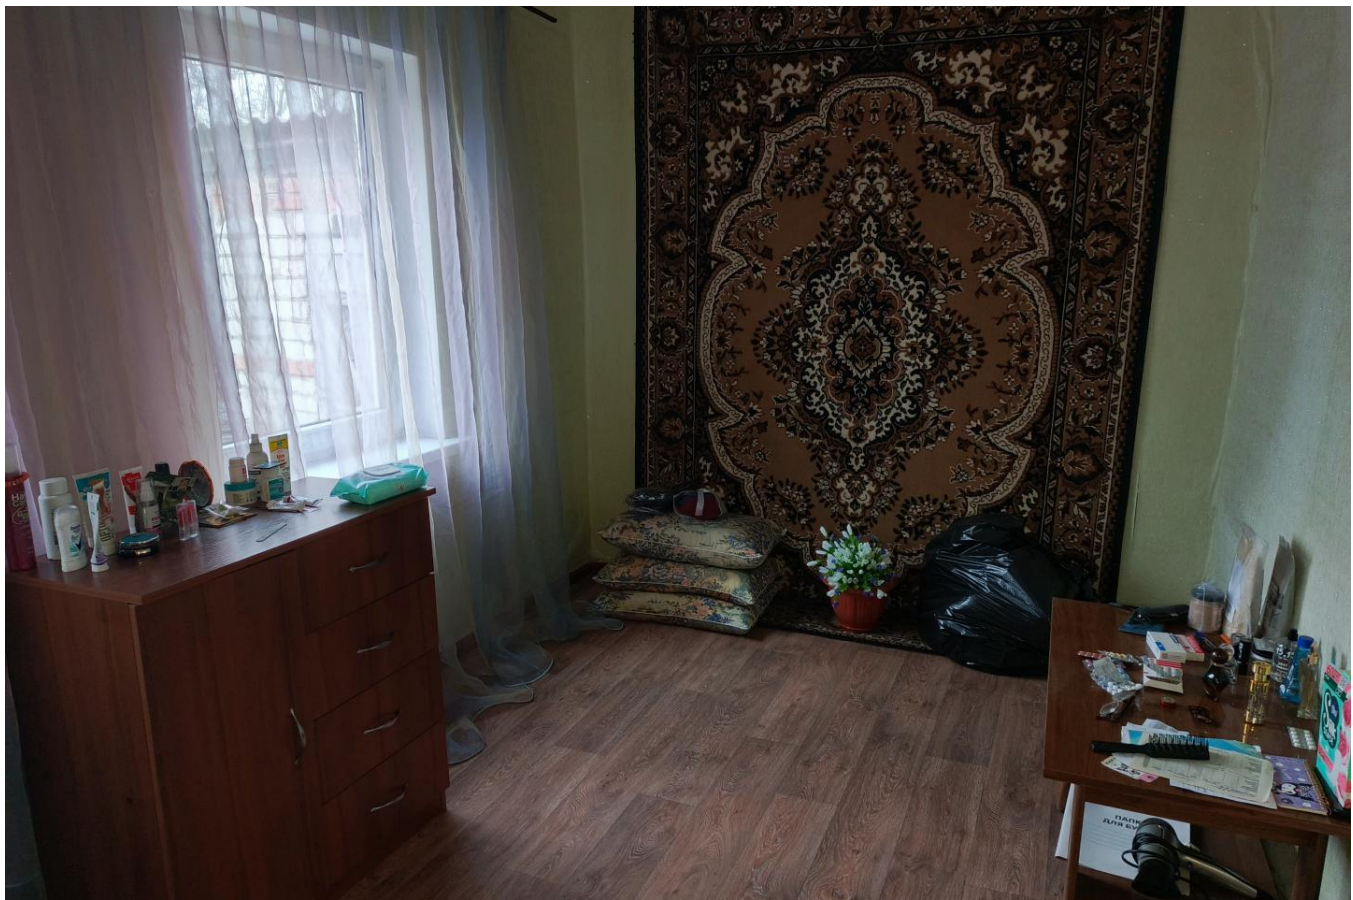

**Продажа**

**дача 50 м<sup>2</sup> на участке 8 сот.**

Снежное,

Донецкая Народная респ, г Снежное, ул  
Щербакова, д 10

**₴ 1 500 000**

ПРОДАЁТСЯ ДОМ на 15 ш-те

Адрес : Щербакова д. 10

Дом расположен на участке 8 соток. Общая площадь дома 50 кв. м., жилая 30 кв. м. Печное отопление. Окна заменены на металлопластиковые. Крыша перекрыта в том году. Удобства на улице. В летней кухне (отапливаемая), расположена ванная комната.