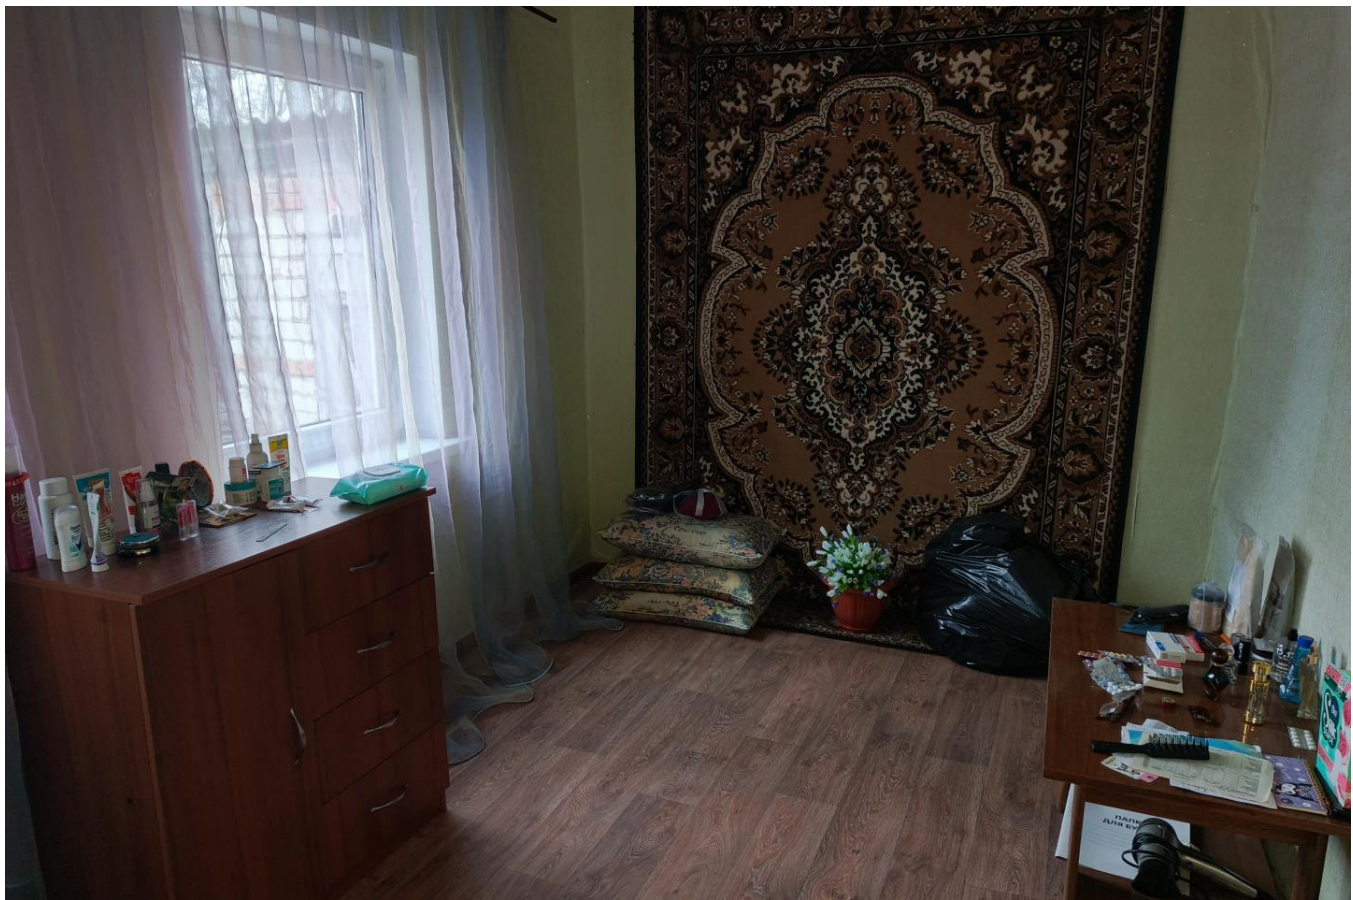

Продажа

дача 50 м² на участке 8 сот.

Снежное,

Донецкая Народная респ, г Снежное, ул
Щербакова, д 10

₴ 1 500 000

ПРОДАЁТСЯ ДОМ на 15 ш-те

Адрес : Щербакова д. 10

Дом расположен на участке 8 соток. Общая площадь дома 50 кв. м., жилая 30 кв. м. Печное отопление. Окна заменены на металлопластиковые. Крыша перекрыта в том году. Удобства на улице. В летней кухне (отапливаемая), расположена ванная комната.