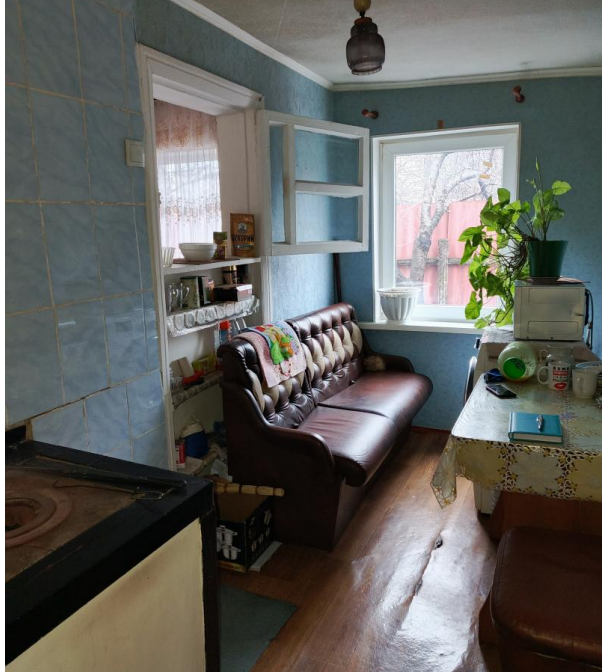

Продажа

дача 50 м² на участке 8 сот.

Снежное,

Донецкая Народная респ, г Снежное, ул
Щербакова, д 10

₴ 1 500 000

ПРОДАЁТСЯ ДОМ на 15 ш-те

Адрес : Щербакова д. 10

Дом расположен на участке 8 соток. Общая площадь дома 50 кв. м., жилая 30 кв. м. Печное отопление. Окна заменены на металлопластиковые. Крыша перекрыта в том году. Удобства на улице. В летней кухне (отапливаемая), расположена ванная комната.