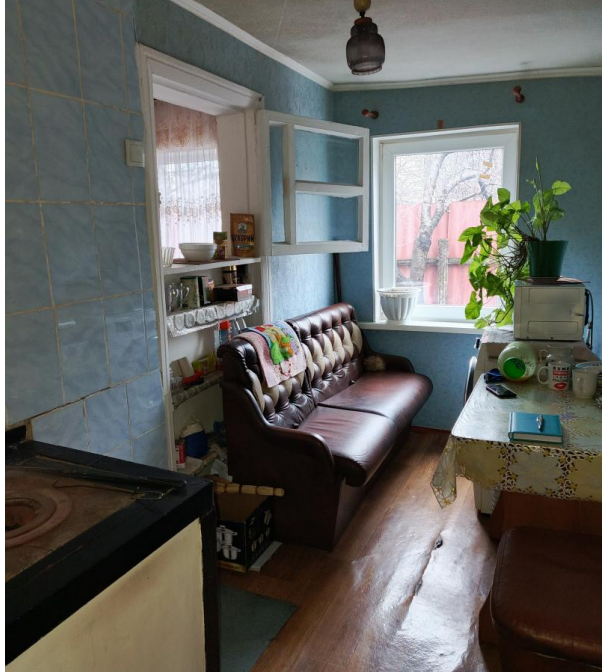

**Продажа**

**дача 50 м<sup>2</sup> на участке 8 сот.**

Снежное,

Донецкая Народная респ, г Снежное, ул  
Щербакова, д 10

**₴ 1 500 000**

ПРОДАЁТСЯ ДОМ на 15 ш-те

Адрес : Щербакова д. 10

Дом расположен на участке 8 соток. Общая площадь дома 50 кв. м., жилая 30 кв. м. Печное отопление. Окна заменены на металлопластиковые. Крыша перекрыта в том году. Удобства на улице. В летней кухне (отапливаемая), расположена ванная комната.