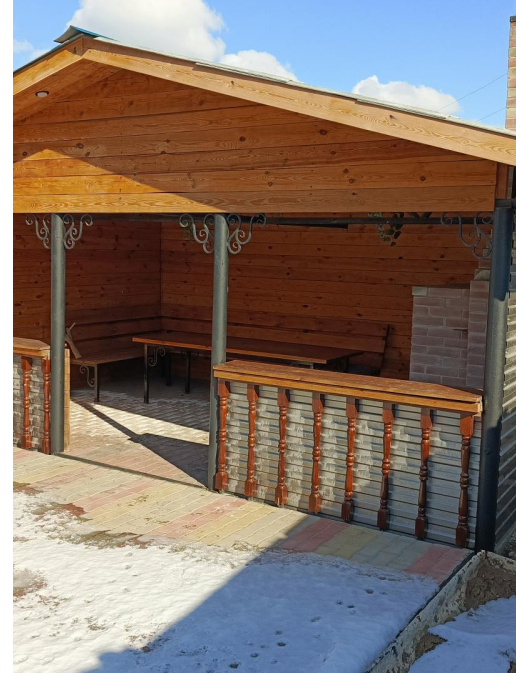

На втором этаже ремонт не завершён, установлены пластиковые окна, залиты полы, стены подготовлены под поклейку обоев. Линолеум на весь второй этаж есть в наличии. На втором этаже 4 комнаты.

В доме установлено индивидуальное газовое отопление, двухконтурный котел.

Во дворе:

Зона барбекю сделана из натурального дерева с качественной тротуарной плиткой.

В летней кухне мебель, техника абсолютно новая.

На земельном участке расположено 2 скважины. На цокольном этаже, две емкости по 500 литров с подъемным насосом и фильтрами для очистки воды. На территории много построек, уличный туалет, мастерские, кладовые, загон для выращивания павлинов и цесарок.

Шикарнейшее расположение, маленькая Швейцария с удивительными пейзажами.

Цена : 11 000 000 рублей.

За дополнительными фото обращайтесь по телефону.

Звоните! Организирую показ, отвечу на все интересующие вопросы.

ПП +7(949)581-87-15
Яна Игоревна

Для удобного поиска недвижимости заходите на НАШ САЙТ:
донбасс-гарант.рф
donbass-garant.ru

Больше объектов недвижимости и эксклюзивных предложений у нас в группах ВК и Тг. Подписывайтесь!
<https://vk.com/garantsnejnoe>
<https://t.me/garantsnejnoe>

#гарантнедвижимость #снежное #торез
#недвижимость #купитьквартиру #купитьдом
#продатьквартиру #сделка #недвижимостьторез
#недвижимостьднр #недвижимостьснежное