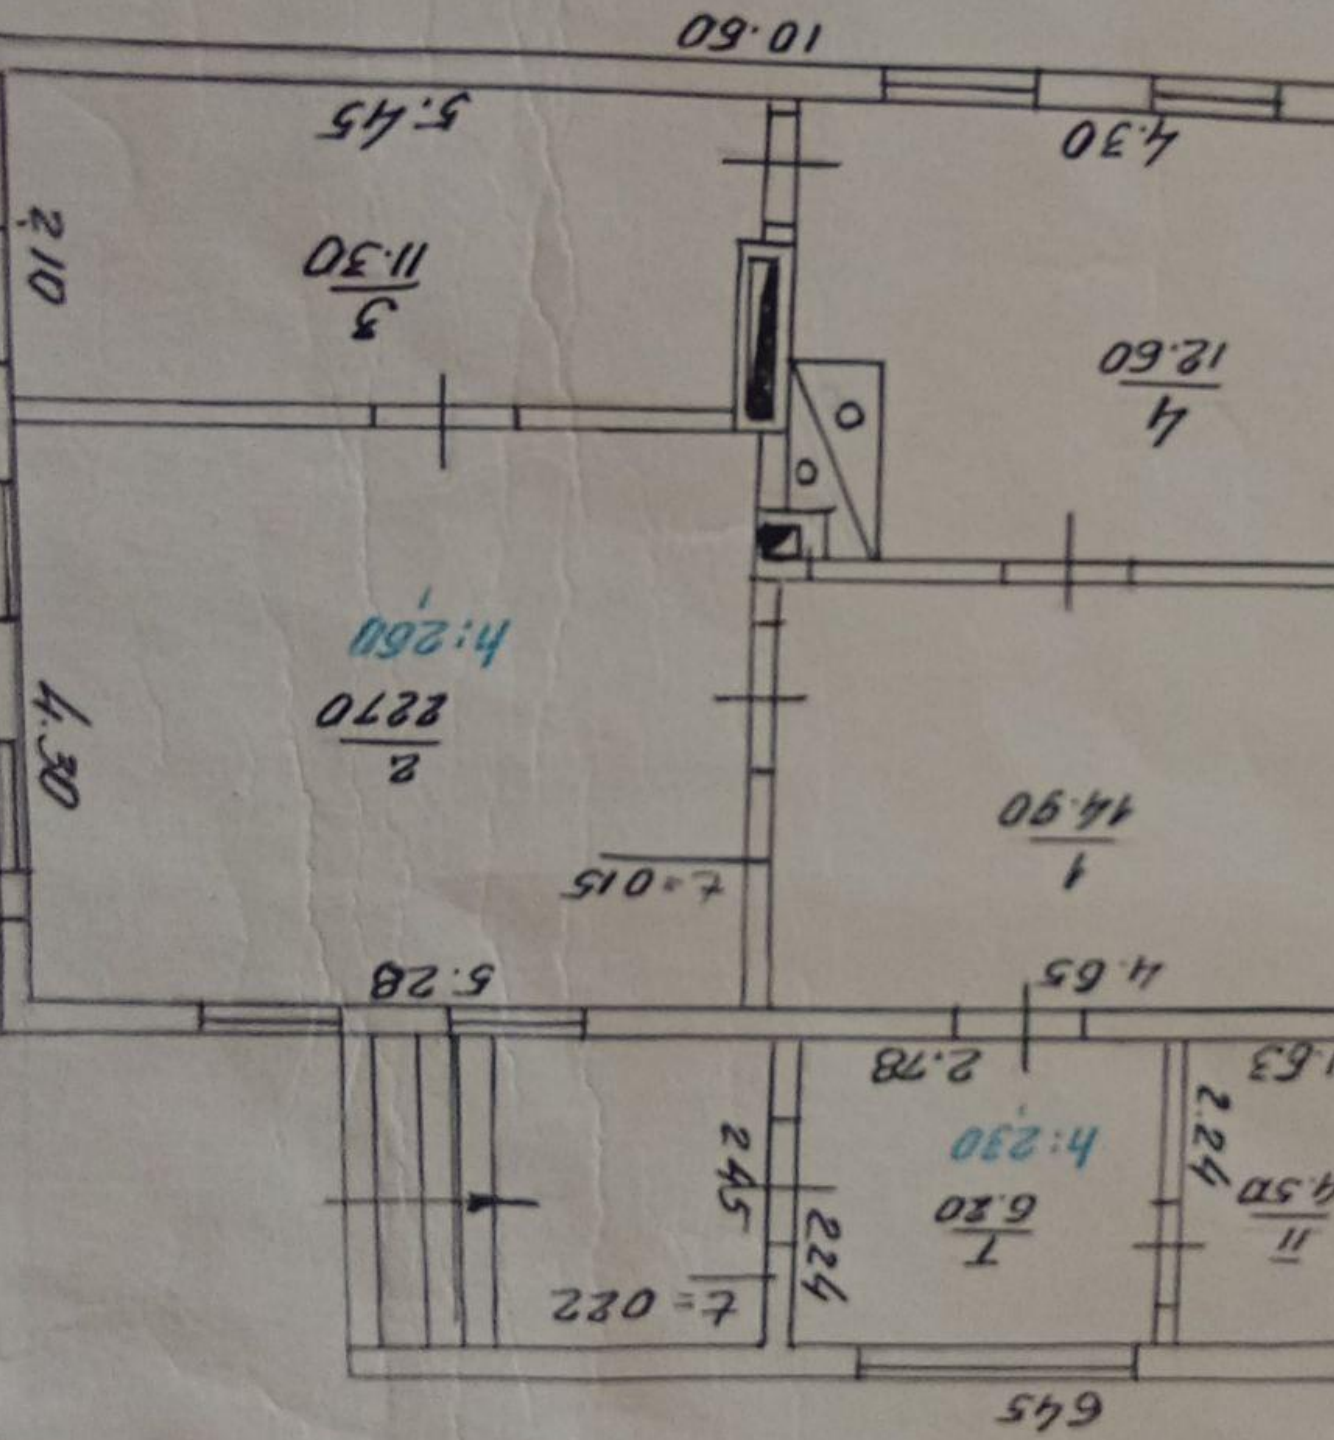

Адрес: с. Петровское, ул. Котовского.

Участок 10 соток (по факту 40 соток, склон уходит  
в балку к речке). Дом общей площадью 72,2 кв.  
м, жилая 48.9 кв. м. В доме 2 просторные,  
светлые жилые комнаты, кухня и санузел.  
Индивидуальное газовое отопление  
(двухконтурный котёл).

Тип объекта: **дом**  
Общая площадь: **72.2 м²**  
Количество этажей: **1**  
Материал стен: **Кирпич**  
Санузел: **в доме**  
Удобства: **В доме находится**

Тип дома: **кирпичный**  
Площадь участка: **10 сот.**  
Подвальное помещение: **Подвал**  
Тип участка: **фермерский**  
Душ: **В доме**