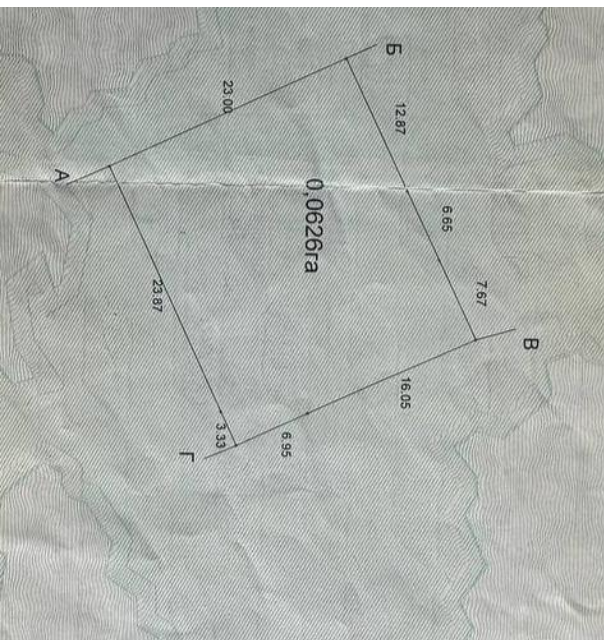

Продажа

Участок 6.25 соток

Снежное,

Донецкая Народная респ, г Снежное, ул
Стаханова

₴ 750 000

ПРОДАЁТСЯ ЗЕМЕЛЬНЫЙ УЧАСТОК Р-Н
БЕДНЫЙ ХУТОР, г. Снежное

Адрес: ул. Стаханова, ш.10.

Продаётся земельный участок общей площадью
6.25 сот.

Проект под строительство дома имеется. Дом
80.0 кв.м., летняя кухня 24.3 кв.м., гараж 45 кв.м.

Участок находится в 5 минутах на машине от
центра города. В трёх минутах ходьбы от
объездной трассы

Снежное- Донецк, Донецк- Ростов